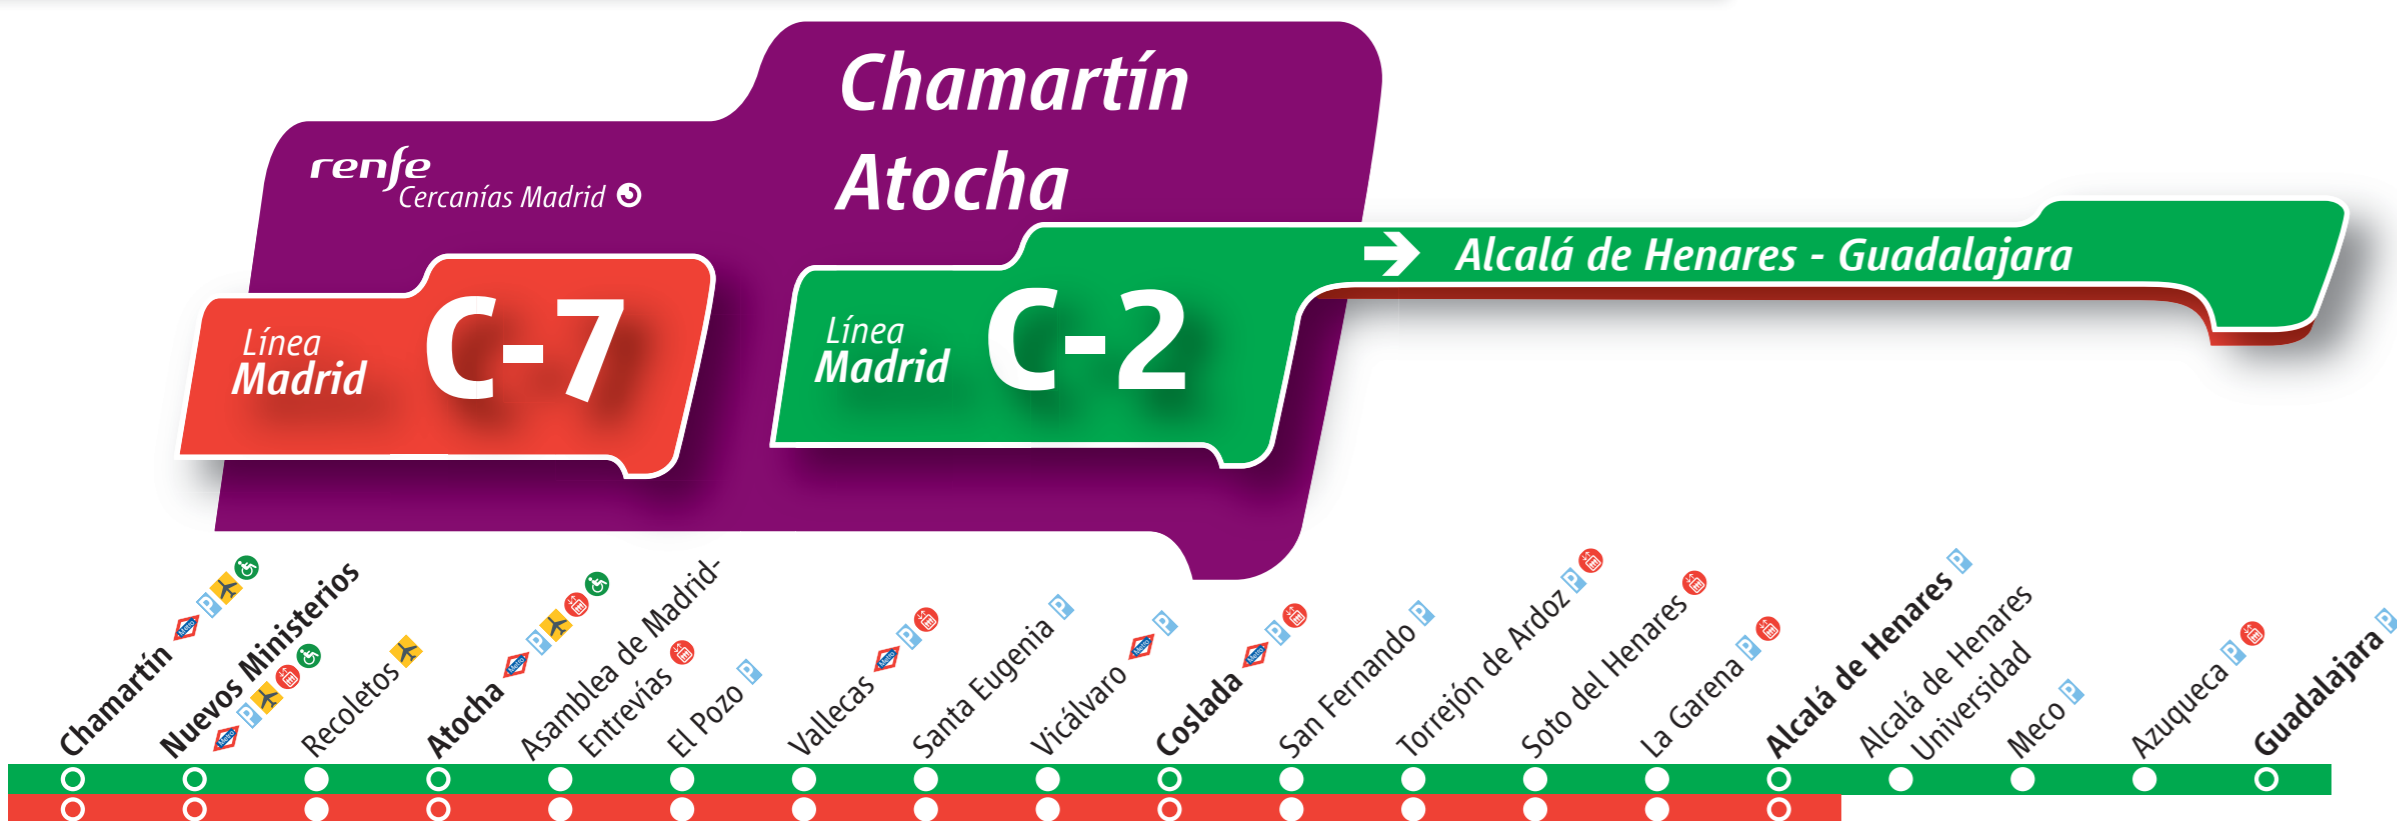

HORARIOS

Primeros Trenes

5:00	5:05	5:09	5:14	5:19	5:21	5:24	5:25	5:28	5:32	5:35	5:40	5:44	5:49	5:54	5:57	6:01	6:05	6:15
			5:25	5:30	5:32	5:35	5:36	5:39	5:43	5:46	5:51	5:55	6:00	6:05	6:08	6:12	6:16	6:26
			5:31	5:36	5:38	5:41	5:42	5:45	5:49	5:52	5:57	6:01	6:06	6:10				
5:28	5:33	5:37	5:42	5:47	5:49	5:52	5:53	5:56	6:00	6:03	6:08	6:12	6:17	6:22	6:25	6:29	6:33	6:43

Últimos Trenes

23:07	23:12	23:16	23:21	23:26	23:28	23:31	23:32	23:35	23:39	23:42	23:47	23:51	23:56	00:01	00:04	00:08	00:12	00:22
23:37	23:42	23:46	23:51	23:56	23:58	00:01	00:02	00:05	00:09	00:12	00:17	00:21	00:26	00:31	00:34	00:38	00:42	00:51

Laborables excepto Sábados.

Primeros Trenes

				5:08	5:11	5:16	5:20	5:25	5:29	5:33	5:36	5:38	5:41	5:43	5:48	5:51	5:55	6:01	
4:57	5:06	5:11	5:15	5:20	5:23	5:28	5:31	5:36	5:40	5:44	5:47	5:50	5:53	5:55	6:01	6:04	6:08	6:15	CC
5:14	5:23	5:28	5:32	5:37	5:40	5:45	5:49	5:54	5:58	6:02	6:05	6:07	6:10	6:12	6:18	6:21	6:25	6:31	
5:29	5:38	5:43	5:47	5:52	5:55	6:00	6:03	6:08	6:12	6:16	6:19	6:22	6:25	6:27	6:32	6:35	6:39	6:46	CC

Últimos Trenes

				23:03	23:06	23:11	23:15	23:20	23:24	23:28	23:31	23:33	23:36	23:38	23:43	23:46	23:50	23:56
23:01	23:10	23:15	23:19	23:24	23:27	23:32	23:36	23:41	23:45	23:49	23:52	23:54	23:57	23:59	00:04	00:07	00:11	00:17

CC = Cercedilla

Frecuencia aproximada de trenes en período normal Laborables Excepto Sábados

Chamartín			Guadalajara			Chamartín			Alcalá de Henares		
De	A	Frecuencia	De	A	Frecuencia	De	A	Frecuencia	De	A	Frecuencia
5:28	5:48	10'				5:30	6:01	10'			
5:48	9:37	15' / 17'				6:01	10:16	6' / 8'			
9:37	13:37	30'				10:16	13:28	8' / 10'			
13:37	20:07	15'				13:28	20:46	6' / 8'			
20:07	23:37	30'				20:46	21:59	8' / 12'			
						21:59	23:07	8' / 20'			

Los días 9/11/2017 y 7/12/2017 los trenes circularán como día festivo

Canales de Información

Nuestra información de Cercanías adaptada para que la consultes cuando quieras:

App Cercanías

www.renfe.com/viajeros/cercanias/madrid

Personal en estaciones

Tf: 912 320 320

@CercaníasMadrid

Frecuencia aproximada de trenes en período normal Laborables Excepto Sábados

Guadalajara			Chamartín			Alcalá de Henares			Chamartín		
De	A	Frecuencia	De	A	Frecuencia	De	A	Frecuencia	De	A	Frecuencia
5:29	9:29	12' / 15'				5:52	6:43	6' / 8'			
9:29	13:00	30'				6:43	10:00	4' / 8'			
13:00	16:00	15'				10:00	13:31	8' / 10'			
16:00	16:31	31'				13:31	21:59	7' / 9'			
16:31	20:32	15'				21:59	23:24	15' / 20'			
20:32	23:03	30'									

Frecuencia aproximada de trenes en período reducido del 4/12/2017 al 7/1/2018 Laborables Excepto Sábados

Guadalajara			Chamartín			Alcalá de Henares			Chamartín		
De	A	Frecuencia	De	A	Frecuencia	De	A	Frecuencia	De	A	Frecuencia
5:29	8:59	15'				5:52	6:20	7' / 15'			
8:59	13:31	30'				6:20	6:35	8' / 12'			
13:31	15:00	15'				6:35	8:13	6' / 13'			
15:00	23:03	30'				8:13	16:19	5' / 10'			
						16:59	22:29	7' / 13'			
						22:29	23:24	10' / 15'			

Frecuencia aproximada de trenes Sábados y Festivos

Chamartín			Guadalajara			Chamartín			Alcalá de Henares		
De	A	Frecuencia	De	A	Frecuencia	De	A	Frecuencia	De	A	Frecuencia
5:28	23:38	30'				5:28	22:58	10'			
						22:37	23:07	8' / 20'			

Frecuencia aproximada de trenes Sábados y Festivos