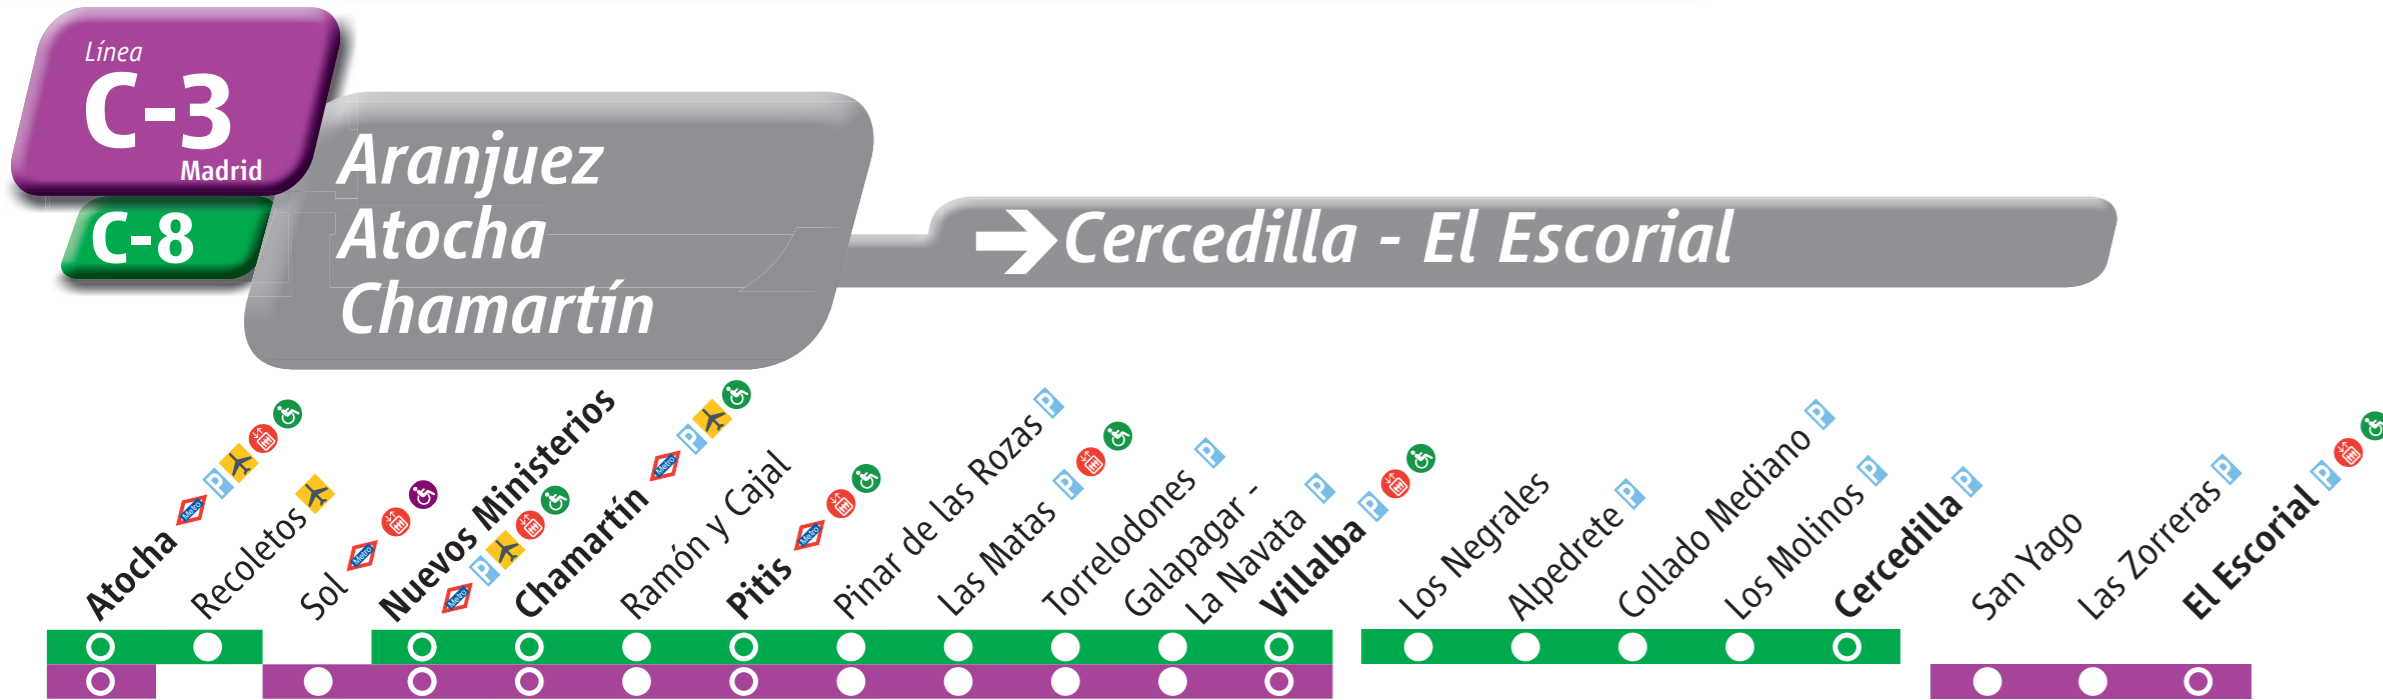

HORARIOS

Primeros Trens

6:01	6:04	6:08	6:15	6:18	6:25	6:31	6:34	6:39	6:43	6:48	7:02	7:05	7:13	7:17	7:23	6:50	6:53	6:59
6:10	6:13	6:17	6:24	6:28	6:35													
6:19						6:53	6:56	7:01	7:06	7:10								
6:21	6:25	6:30	6:36	6:41	6:48	7:01	7:04	7:09	7:13	7:18	7:20	7:23	7:29					
6:32	6:35	6:39	6:46	6:50	6:56	7:10	7:13	7:18	7:22	7:28	7:32	7:35	7:43	7:47	7:53			
6:35	6:39	6:44	6:49	6:54	7:01	7:14	7:17	7:22	7:26	7:31	7:33	7:36	7:42					

Últimos Trens

23:01	23:04	23:08	23:15	23:19	23:39	23:42	23:47	23:51	23:56	0:00	0:03	0:09	0:13	0:19				
23:09	23:12	23:16	23:23	23:27														
23:18					23:51	23:54	23:59	0:03	0:07									
23:34	23:38	23:43	23:48	23:53	0:13	0:16	0:21	0:25	0:30	0:32	0:35	0:41						

Primeros Trens

5:47	5:53	5:55	6:00	6:04	6:08	6:12	6:16	6:30	6:36	6:41	6:46	6:51	6:56	7:01	7:06	7:16	7:21	7:26	T4
								6:36	6:42	6:47	6:52	6:57	7:02	7:07	7:12	7:17	7:22	7:27	AZ
			6:15	6:20	6:24	6:28	6:32												
6:15	6:21	6:23	6:28	6:32	6:36	6:40	6:44	6:56	7:03	7:08	7:13	7:18	7:22	7:27	7:32	7:36	7:41	7:46	AH
6:25	6:31	6:33	6:38	6:43	6:47	6:51	6:55	6:59	7:12	7:18	7:22	7:27	7:32	7:37	7:42	7:46	7:51	7:56	GJ
6:30	6:36	6:38	6:47	6:52	6:56	7:00	7:04												
			6:27	6:33	6:39	6:47	6:52	6:57	7:01	7:05	7:09	7:13	7:25	7:31	7:37	7:42	7:46	7:51	GJ

Últimos Trens

22:13	22:19	22:21	22:26	22:30	22:34	22:38	22:42	23:02	23:07	23:12	23:17	23:21	23:26	23:31	23:36	23:41	23:46	23:51	0:07	MH
			22:45	22:49	22:53	22:57	23:01													
								23:23	23:29	23:34	23:38	23:42								
			22:36	22:38	22:43	22:50	22:54	22:58	23:02	23:06	23:10	23:14	23:17	23:21	23:25	23:29	23:33			

Los días 9/11/2017 y 7/12/2017 los trenes circularán como día festivo

Frecuencia aproximada de Trens Laborables Excepto Sábados

Atocha - Villalba			Atocha - Cercedilla			Atocha - El Escorial		
De	A	Frecuencia	De	A	Frecuencia	De	A	Frecuencia
6.32	7.23	10'	6.32	9.00	30' / 60'	6.20	7.50	15' / 30'
7.23	14.32	15'	9.00	14.01	60'	7.50	13.38	60'
14.32	17.18	10'	14.01	20.01	30' / 60'	13.38	19.44	20' / 30'
17.18	23.34	15'	20.01	23.01	60'	19.44	23.44	60'

Frecuencia aproximada de Trens Sábados y Festivos

Atocha - Villalba			Atocha - Cercedilla			Atocha - El Escorial		
De	A	Frecuencia	De	A	Frecuencia	De	A	Frecuencia
6.32	23.14	15'	6.32	23.01	60'	6.35	23.34	60'

Laborables excepto Sábados
  Sábados y festivos

AH = Alcalá de Henares   GJ = Guadalajara
AV = Ávila   MH = Chamartín
AZ = Aranjuez   PP = Príncipe Pío
FM = Fuente de la Mora   SG = Segovia

renfe Cercanías Madrid

Canales de Información

Nuestra información de Cercanías adaptada para que la consultes cuando quieras:

App Cercanías www.renfe.com/viajeros/cercanias/madrid
Personal en estaciones
Tf: 912 320 320
@CercaníasMadrid

Los días 9/11/2017 y 7/12/2017 los trenes circularán como día festivo

Frecuencia aproximada de Trens Laborables Excepto Sábados

Villalba - Atocha			Cercedilla - Atocha			El Escorial - Atocha		
De	A	Frecuencia	De	A	Frecuencia	De	A	Frecuencia
6.47	9.01	5' / 10'	6.34	8.34	30'	6.30	7.05	15'
9.01	16.13	10' / 20'	8.34	15.34	60'	7.05	8.28	30'
16.13	20.57	8' / 15'	15.34	16.34	30'	8.28	9.13	45'
20.57	23.17	10' / 20'	16.34	18.35	60'	9.13	15.13	60'
			18.35	20.34	30'	15.13	17.11	45'
			20.34	22.35	60'	17.11	18.13	60'
						18.13	18.56	43'
						18.56	19.28	15'
						19.28	21.13	30' / 45'
						21.13	22.13	60'