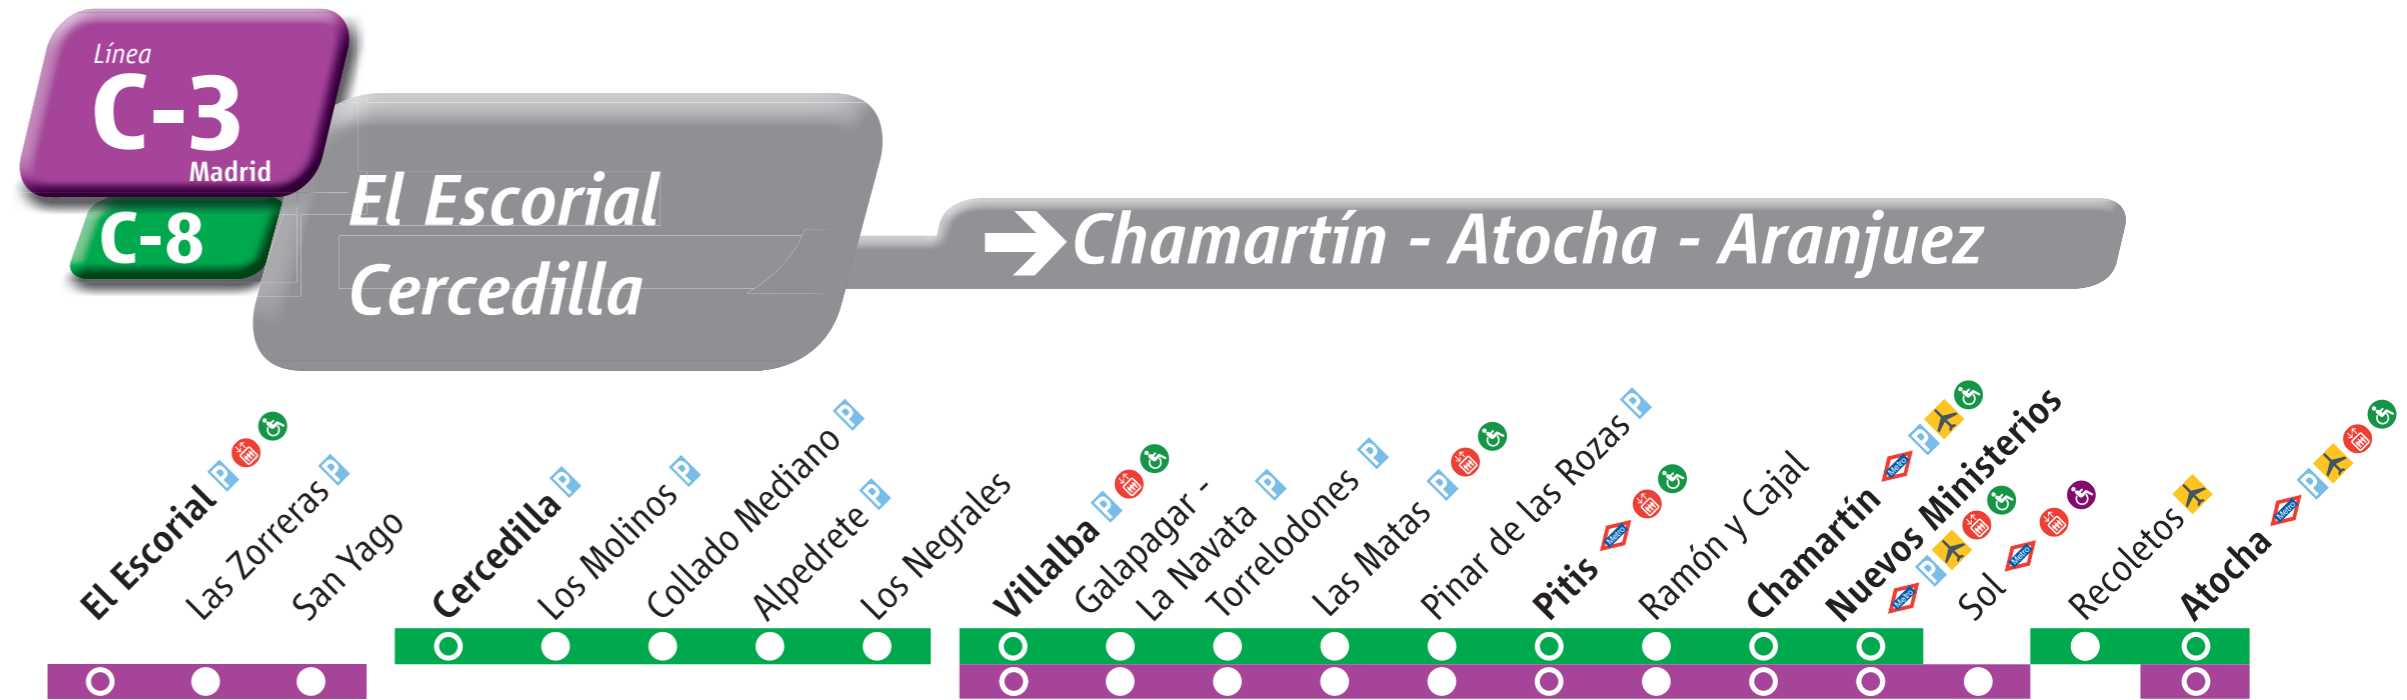

HORARIOS

Primeros Trens

6:01	6:04	6:08	6:15	6:18	6:25	6:31	6:34	6:39	6:43	6:48	7:02	7:05	7:13	7:17	7:23	6:50	6:53	6:59
6:10	6:13	6:17	6:24	6:28	6:35													
6:19						6:53	6:56	7:01	7:06	7:10								
6:21	6:25	6:30	6:36	6:41	6:48	7:01	7:04	7:09	7:13	7:18	7:20	7:23	7:29					
6:32	6:35	6:39	6:46	6:50	6:56	7:10	7:13	7:18	7:22	7:28	7:32	7:35	7:43	7:47	7:53			
6:35	6:39	6:44	6:49	6:54	7:01	7:14	7:17	7:22	7:26	7:31	7:33	7:36	7:42					

Últimos Trens

23:01	23:04	23:08	23:15	23:19	23:39	23:42	23:47	23:51	23:56	0:00	0:03	0:09	0:13	0:19				
23:09	23:12	23:16	23:23	23:27														
23:18					23:51	23:54	23:59	0:03	0:07									
23:34	23:38	23:43	23:48	23:53	0:13	0:16	0:21	0:25	0:30	0:32	0:35	0:41						

Primeros Trens

5:47	5:53	5:55	6:00	6:04	6:08	6:12	6:16	6:30	6:36	6:41	6:46	6:51	6:56	7:01	7:06	7:16	7:21	7:26	T4
								6:36	6:42	6:47	6:52	6:57	7:02	7:07	7:12	7:17	7:22	7:27	AZ
			6:15	6:20	6:24	6:28	6:32												
6:15	6:21	6:23	6:28	6:32	6:36	6:40	6:44	6:56	7:03	7:08	7:13	7:18	7:22	7:27	7:32	7:36	7:41	7:46	AH
6:25	6:31	6:33	6:38	6:43	6:47	6:51	6:55	6:59	7:12	7:18	7:22	7:27	7:32	7:37	7:42	7:46	7:51	7:56	GJ
6:30	6:36	6:38	6:47	6:52	6:56	7:00	7:04												
			6:27	6:33	6:39	6:47	6:52	6:57	7:01	7:05	7:09	7:13	7:25	7:31	7:37	7:42	7:46	7:51	GJ

Últimos Trens

22:13	22:19	22:21	22:26	22:30	22:34	22:38	22:42	23:02	23:07	23:12	23:17	23:21	23:26	23:31	23:36	23:41	23:46	23:51	0:07	MH
			22:45	22:49	22:53	22:57	23:01													
								23:23	23:29	23:34	23:38	23:42								
			22:36	22:38	22:43	22:50	22:54	22:58	23:02	23:06	23:10	23:14	23:17	23:21	23:25	23:29	23:33			

Los días 9/11/2017 y 7/12/2017 los trenes circularán como día festivo

Frecuencia aproximada de Trens Laborables Excepto Sábados

Atocha - Villalba			Atocha - Cercedilla			Atocha - El Escorial		
De	A	Frecuencia	De	A	Frecuencia	De	A	Frecuencia
6.32	7.23	10'	6.32	9.00	30' / 60'	6.20	7.50	15' / 30'
7.23	14.32	15'	9.00	14.01	60'	7.50	13.38	60'
14.32	17.18	10'	14.01	20.01	30' / 60'	13.38	19.44	20' / 30'
17.18	23.34	15'	20.01	23.01	60'	19.44	23.44	60'

Frecuencia aproximada de Trens Sábados y Festivos

Atocha - Villalba			Atocha - Cercedilla			Atocha - El Escorial		
De	A	Frecuencia	De	A	Frecuencia	De	A	Frecuencia
6.32	23.14	15'	6.32	23.01	60'	6.35	23.34	60'

Laborables excepto Sábados
  Sábados y festivos

AH = Alcalá de Henares   GJ = Guadalajara
AV = Ávila   MH = Chamartín
AZ = Aranjuez   PP = Príncipe Pío
FM = Fuente de la Mora   SG = Segovia

renfe Cercanías Madrid

Canales de Información

Nuestra información de Cercanías adaptada para que la consultes cuando quieras:

App Cercanías www.renfe.com/viajeros/cercanias/madrid
Personal en estaciones
Tf: 912 320 320
@CercaníasMadrid

Los días 9/11/2017 y 7/12/2017 los trenes circularán como día festivo

Frecuencia aproximada de Trens Laborables Excepto Sábados

Villalba - Atocha			Cercedilla - Atocha			El Escorial - Atocha		
De	A	Frecuencia	De	A	Frecuencia	De	A	Frecuencia
6.47	9.01	5' / 10'	6.34	8.34	30'	6.30	7.05	15'
9.01	16.13	10' / 20'	8.34	15.34	60'	7.05	8.28	30'
16.13	20.57	8' / 15'	15.34	16.34	30'	8.28	9.13	45'
20.57	23.17	10' / 20'	16.34	18.35	60'	9.13	15.13	60'
			18.35	20.34	30'	15.13	17.11	45'
			20.34	22.35	60'	17.11	18.13	60'
						18.13	18.56	43'
						18.56	19.28	15'
						19.28	21.13	30' / 45'
						21.13	22.13	60'