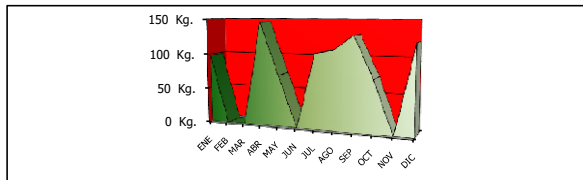

	ENE	FEB	MAR	ABR	MAY	JUN	JUL	AGO	SEP	OCT	NOV	DIC
2017		130 Kg.	154 Kg.	54 Kg.	146 Kg.	11 Kg.		133 Kg.	65 Kg.	73 Kg.	100 Kg.	136 Kg.

TOTAL RESIDUO	
2017	1002 Kgs.

Contenedor OLEOPCION :
Dirección:
Fecha instalación:

Nº 7 ALPEDRETE
C/ Calvario junto alado tapia cemenerio
11 de julio de 2011

	ENE	FEB	MAR	ABR	MAY	JUN	JUL	AGO	SEP	OCT	NOV	DIC
2017	98 Kg.			146 Kg.	73 Kg.		105 Kg.	110 Kg.	130 Kg.	73 Kg.		122 Kg.

TOTAL RESIDUO	
2017	857 Kgs.