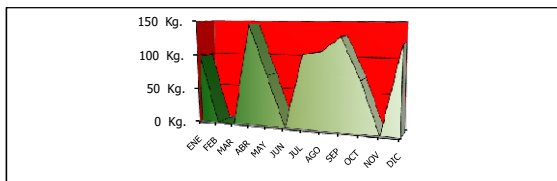

	ENE	FEB	MAR	ABR	MAY	JUN	JUL	AGO	SEP	OCT	NOV	DIC
2017		130 Kg.	154 Kg.	54 Kg.	146 Kg.	11 Kg.		133 Kg.	65 Kg.	73 Kg.	100 Kg.	136 Kg.

TOTAL RESIDUO	
2017	1002 Kgs.

Contenedor OLEOPCION :
Dirección:
Fecha instalación:

Nº 7 ALPEDRETE
C/ Calvario junto alado tapia cemenerio
11 de julio de 2011

	ENE	FEB	MAR	ABR	MAY	JUN	JUL	AGO	SEP	OCT	NOV	DIC
2017	98 Kg.			146 Kg.	73 Kg.		105 Kg.	110 Kg.	130 Kg.	73 Kg.		122 Kg.

TOTAL RESIDUO	
2017	857 Kgs.

Contenedor OLEOPCION :
Dirección:
Fecha instalación:

Nº 8 ALPEDRETE
Avda. Reina Victoria c/ v calle San Luis.
11 de julio de 2011

	ENE	FEB	MAR	ABR	MAY	JUN	JUL	AGO	SEP	OCT	NOV	DIC
2017	98 Kg.			159 Kg.	132 Kg.		154 Kg.	40 Kg.	65 Kg.	147 Kg.		136 Kg.

TOTAL RESIDUO	
2017	931 Kgs.

**Campaña OLEOPCION en VÍA PÚBLICA
RESUMEN RECOGIDA MENSUAL**

		2017											
		ENE	FEB	MAR	ABR	MAY	JUN	JUL	AGO	SEP	OCT	NOV	DIC
CONTENEDOR ALPEDRETE	1 c/ Betanzos esq. C/ Maestro		130 Kg	154 Kg	54 Kg	146 Kg	11 Kg		133 Kg	65 Kg	73 Kg	100 Kg	136 Kg
CONTENEDOR ALPEDRETE	7 C/ Calvario junto alado tapia cemenerio	98 Kg			146 Kg	73 Kg		105 Kg	110 Kg	130 Kg	73 Kg		122 Kg
CONTENEDOR ALPEDRETE	8 Avda. Reina Victoria, c/v calle San Luis	98 Kg			159 Kg	132 Kg		154 Kg	40 Kg	65 Kg	147 Kg		136 Kg
TOTAL KILOS MES		196	130	154	359	351	11	259	283	260	293	100	394