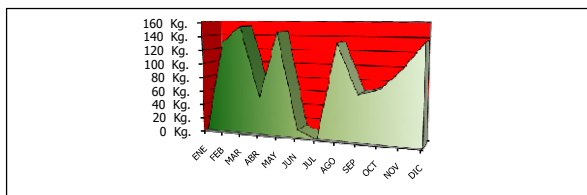

	ENE	FEB	MAR	ABR	MAY	JUN	JUL	AGO	SEP	OCT	NOV	DIC
2017		130 Kg.	154 Kg.	54 Kg.	146 Kg.	11 Kg.		133 Kg.	65 Kg.	73 Kg.	100 Kg.	136 Kg.

TOTAL RESIDUO	
2017	1002 Kgs.

Contenedor OLEOPCION :
Dirección:
Fecha instalación:

Nº 7 ALPEDRETE
C/ Calvario junto alado tapia cemenerio
11 de julio de 2011

	ENE	FEB	MAR	ABR	MAY	JUN	JUL	AGO	SEP	OCT	NOV	DIC
2017	98 Kg.			146 Kg.	73 Kg.		105 Kg.	110 Kg.	130 Kg.	73 Kg.		122 Kg.

TOTAL RESIDUO	
2017	857 Kgs.